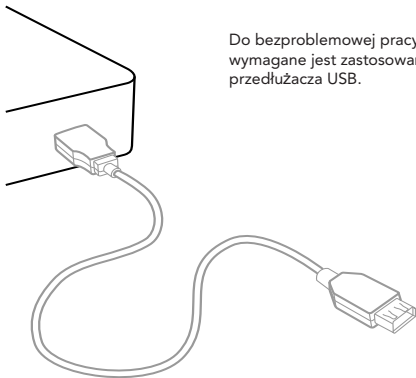

<https://phoscon.de/conbee3>

Wejdź na stronę internetową i postępuj zgodnie z instrukcjami instalacji.

Optymalna wydajność radia

Do bezproblemowej pracy wymagane jest zastosowanie przedłużacza USB.

Windows

macOS

Linux